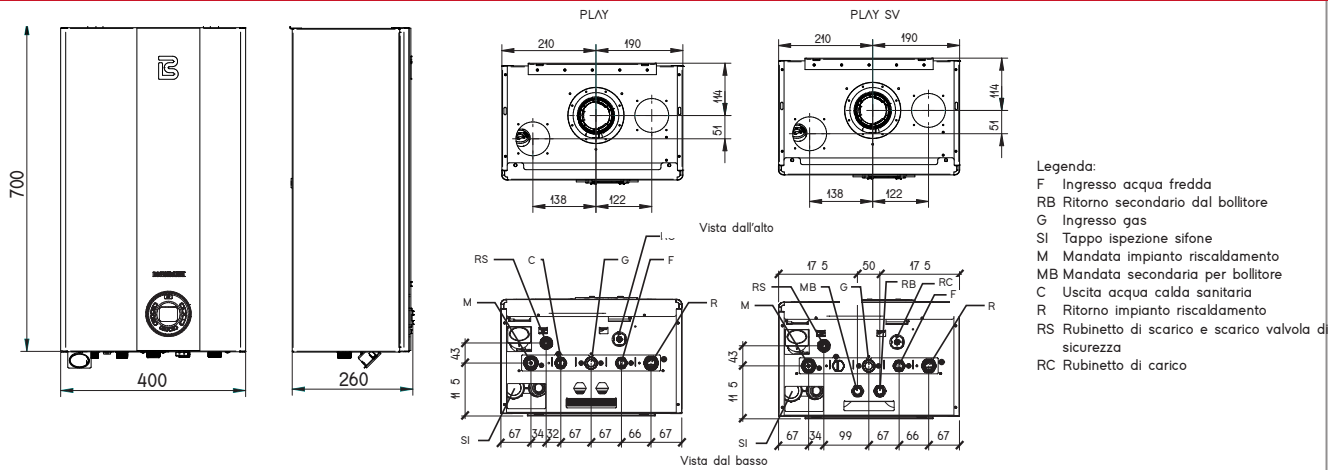

Disegno tecnico Play / Play SV

Legenda:
F Ingresso acqua fredda
RB Ritorno secondario dal bollitore
G Ingresso gas
SI Tappo ispezione sifone
M Mandata impianto riscaldamento
MB Mandata secondaria per bollitore
C Uscita acqua calda sanitaria
R Ritorno impianto riscaldamento
RS Rubinetto di scarico e scarico valvola di sicurezza
RC Rubinetto di carico

Dati tecnici caldaia Play / Play SV

Modello	Codice	Portata termica kW		Potenza termica kW		Rendimento utile al PCI			Rendimento Stagionale	Classe efficienza		Dimensioni (mm)			Peso Kg	
		Risc.	ACS	(80°/60°)	(50°/30°)	30% (50°/30°)	100% (50°/30°)	100% (80°/60°)		ηs	Risc. *	ACS (Profilo)	L	H		P
Play 24	008610001	24,0	28,0	2,5-23,7	2,9-24,9	109,8	103,7	98,8	94,0	Λ	Λ (XL)	400	700	260	29,9	
Play 26	008610004	26,0	31,0	2,9-25,6	3,2-27,1	109,5	104,2	98,5	94,0	Λ	Λ (XL)	400	700	260	31,4	
Play 28	008610002	28,0	31,0	2,9-27,3	3,2-30,6	110,2	109,2	97,4	94,0	Λ	Λ (XL)	400	700	260	31,4	
Play 32	008610003	32,0	34,5	3,3-31,1	3,5-35,1	110,7	109,8	97,1	94,0	Λ	Λ (XL)	400	700	260	33,0	
Play 34	008610005	34,5	34,5	3,3-33,3	3,5-36,1	110,0	104,5	97,3	94,0	Λ	Λ (XL)	400	700	260	33,0	
Play 16 SV	008610010	16,0	-	2,5-15,8	2,9-16,6	109,9	102,9	95,7	94,0	Λ	-	400	700	260	29,4	
Play 24 SV	008610011	24,0	-	2,5-23,7	2,9-24,9	109,8	103,7	98,8	94,0	Λ	-	400	700	260	29,4	
Play 26 SV	008610014	26,0	-	2,9-25,6	3,2-27,1	109,5	104,2	98,5	94,0	Λ	-	400	700	260	30,8	
Play 28 SV	008610012	28,0	-	2,9-27,3	3,2-30,6	110,2	109,2	97,4	94,0	Λ	-	400	700	260	30,8	
Play 32 SV	008610013	32,0	-	3,3-31,1	3,5-35,1	110,7	109,8	97,1	94,0	Λ	-	400	700	260	32,4	
Play 34 SV	008610015	34,5	-	3,3-33,3	3,5-36,1	110,0	104,5	97,3	94,0	Λ	-	400	700	260	32,4	

* Con comando remoto in classe V e sonda esterna: classe Λ+

Accessori

Descrizione	Codice
Comando remoto	008672540
Comando remoto evoluto	008672501
Sonda esterna	008372501
Termostato digitale programmabile	008672516
Termostato ambiente digitale programmabile WI-FI (Google/Alexa)	005172540
Scheda gestione zone (1 AT e 1 BT oppure 4 AT)*	008687006
Centralina gestione cascata	008687005
Kit gestione remota (Wi-Fi Control)** (Incluso di un comando remoto Play)	008687020
Kit fumi sdoppiato Ø 80-80	008646010
Kit fumi coassiale con terminale Ø 60-100 L. 0,75m	008646007
Kit fumi attacco verticale flangiato Ø 80 B23	008646001
Attacco verticale coassiale flangiato Ø 60-100	008646000
Staffa per installazione a muro	008445013
Kit copriraccordi	008687003
Kit collegamento idraulico	008690005
Kit per trasformazione caldaie PLAY SV in PLAY SR (solo riscaldamento)	008687002
Telaio ad incasso	008645006
Sonda bollitore (L= 3 m)	008172504
Defangatore magnetico	008690050
Dosatore di polifosfati	008690051
Kit trasformazione GPL	Non necessario! Sistema BEST

*Per la gestione di 1AT e 2BT ordinare n°2 pezzi cod. 008687006. Per il corretto funzionamento della prima zona è obbligatorio l'utilizzo del comando remoto evoluto cod. 008672501.

**Per la gestione remota di più zone contattare la sede.

BONGIOANNI

DUEDI S.r.l.