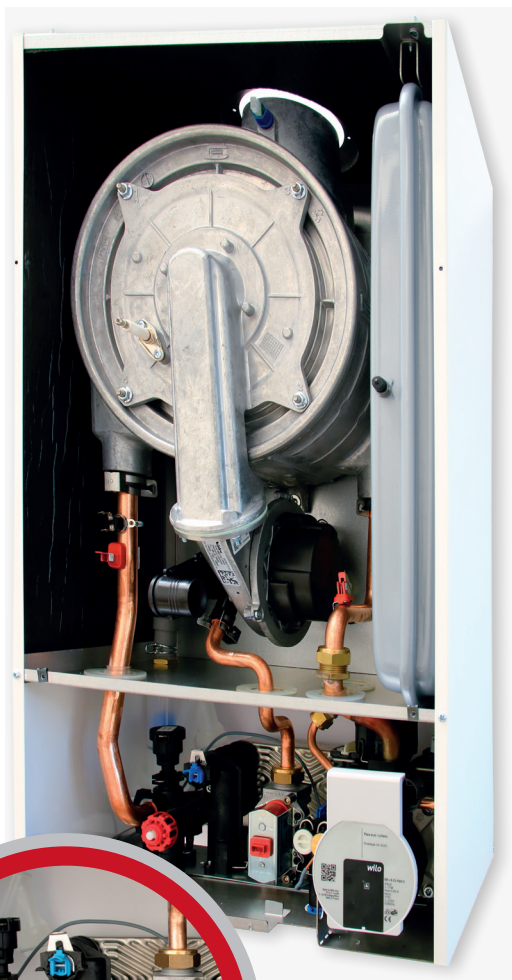

* Con comando remoto in classe V e sonda esterna: classe Λ+

Accessori

Descrizione	Codice
Comando remoto	008672540
Comando remoto evoluto	008672501
Sonda esterna	008372501
Termostato digitale programmabile	008672516
Termostato ambiente digitale programmabile WI-FI (Google/Alexa)	005172540
Scheda gestione zone (1 AT e 1 BT oppure 4 AT)*	008687006
Centralina gestione cascata	008687005
Kit gestione remota (Wi-Fi Control)** (Incluso di un comando remoto Play)	008687020
Kit fumi sdoppiato Ø 80-80	008646010
Kit fumi coassiale con terminale Ø 60-100 L. 0,75m	008646007
Kit fumi attacco verticale flangiato Ø 80 B23	008646001
Attacco verticale coassiale flangiato Ø 60-100	008646000
Staffa per installazione a muro	008445013
Kit copriraccordi	008687003
Kit collegamento idraulico	008690005
Kit per trasformazione caldaie PLAY SV in PLAY SR (solo riscaldamento)	008687002
Telaio ad incasso	008645006
Sonda bollitore (L= 3 m)	008172504
Defangatore magnetico	008690050
Dosatore di polifosfati	008690051
Kit trasformazione GPL	Non necessario! Sistema BEST

Semplice da installare!

Play, assicura estrema facilità e semplicità di accesso ai componenti principali permettendo all'operatore di lavorare frontalmente senza alcuna necessità di smontare la caldaia dal muro.