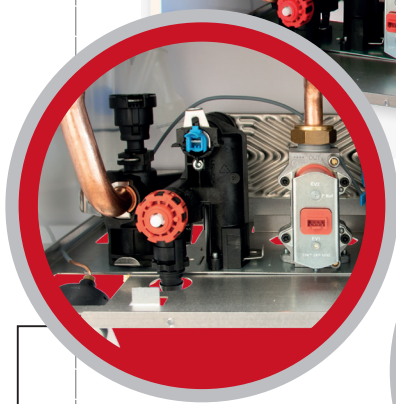

Gruppo idraulico compatto e funzionale

Comandi intuitivi e facilmente accessibili

Oltre all'elettronica è possibile intervenire agevolmente sulla componentistica idraulica, sul vaso d'espansione, sulla valvola gas e sullo scambiatore lato sanitario.